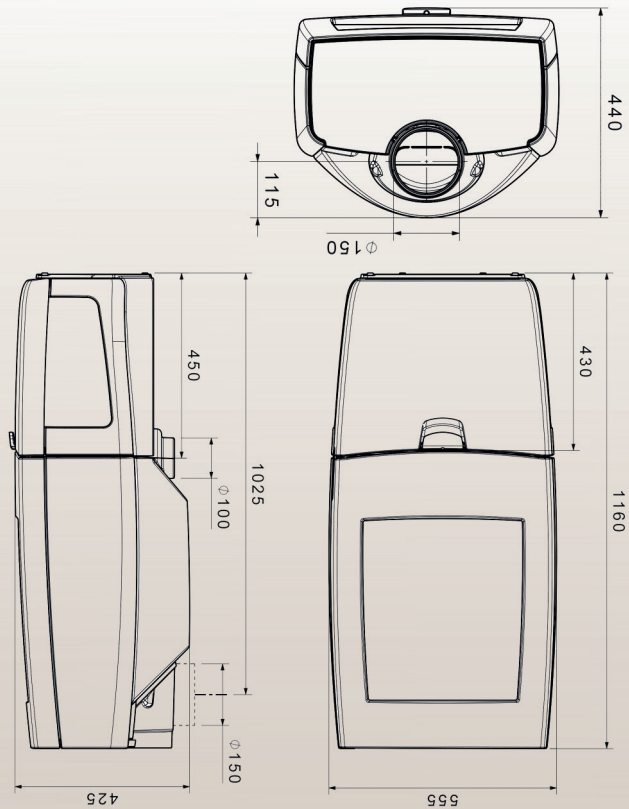

Dovre Sense 400/403

Dovre Sense 400/403

Sense - lekker peisovn med kompakte, slanke linjer som er tilpasset framtidens krav til miljøvennlig fyring.

Type:	Peisovn
Produktnavn:	Dovre Sense 400/403
Vedlengde:	40 cm
Varmeeffekt:	3300-9000 W: Nominell: 7000 W
Virkningsgrad	80,0 %
Partikkelutslipp:	4,66 g/kg
Vekt:	180 kg
Røykuttak diameter:	150 mm
Røykuttak:	Topp og bak
Regulerbare bein:	Nei
Brennkammer:	Skamolx
Gulvplatemål min:	575x725 mm
Overflate behandling:	Sort lakk eller emaljert
Materiale:	Støpejern
Askerake:	Ja
Trekkssystem:	Topptrekk/opptenningsventil
Forbrenningssystem:	Luftkammer med sekundærforbrenning
Oppvarmingsareal:	Takhøyde 2.4m, beregn 60-80 W pr m ²
Forberedt for friskluft:	Ja
Askeskuff:	Ja
Mulighet for stålskorstein:	Ja